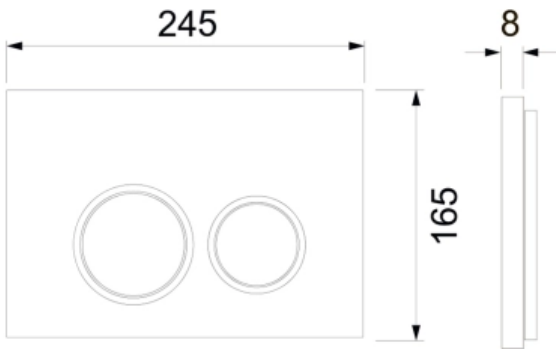

Актуальная и полная информация по продукту на сайте <https://tece-market.ru>