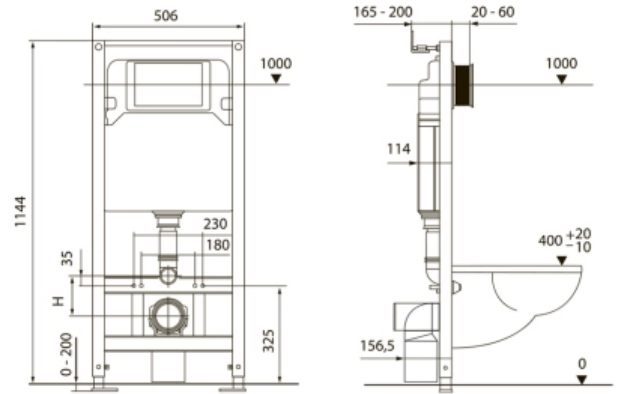

TECE TECEspring R Комплект TECEspring для установки подвесного унитаза с панелью смыва TECEspring R панель смыва хром глянцевая S955101

Характеристики

- Производитель: **TECE**
- Коллекция: **TECEspring R**
- Страна-производитель: **Германия**
- Поверхность: **глянцевая**
- Материал: **сталь**
- Вариант: **панель смыва хром глянцевая**
- Тип: **инсталляция**
- Панель смыва: **хром**
- Назначение: **для унитаза**
- Управление: **нажимное**
- С настенным модулем: **да**

Комплектация

- Настенный модуль TECEspring
- Панель смыва TECEspring
- Комплект крепежных элементов для установки модуля
- Прокладка звукоизоляционная для унитаза
- Фановый отвод для подключения к канализации DN110.
- Комплект патрубков для присоединения унитаза.