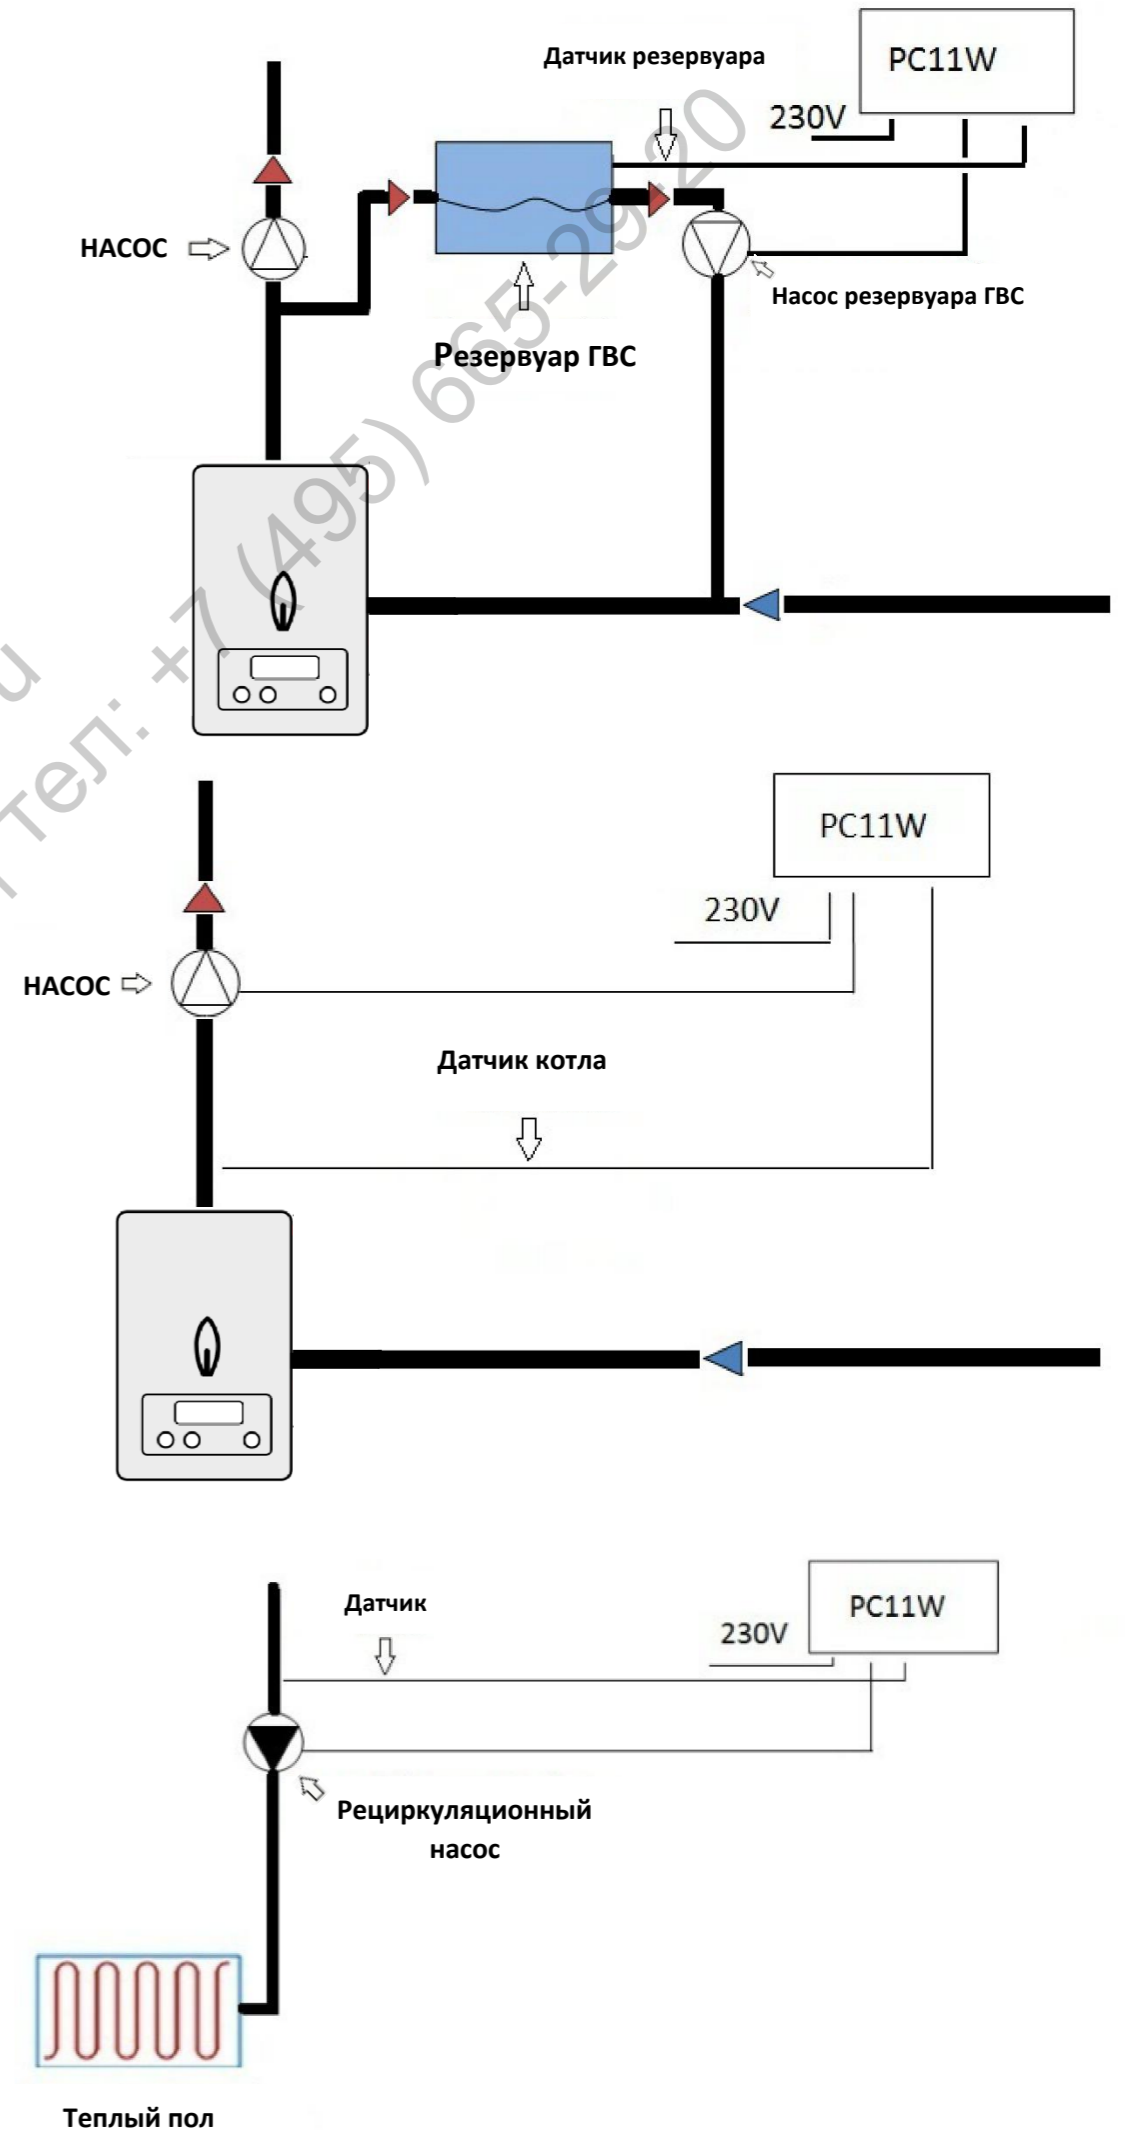

ОСНОВНЫЕ СХЕМЫ ПОДКЛЮЧЕНИЯ КОНТРОЛЛЕРОВ НАСОСОВ PC11, PC11W, PC12HW

Приведенные схемы подключения не заменяют проект установки систем отопления и наводятся исключительно в качестве примера!