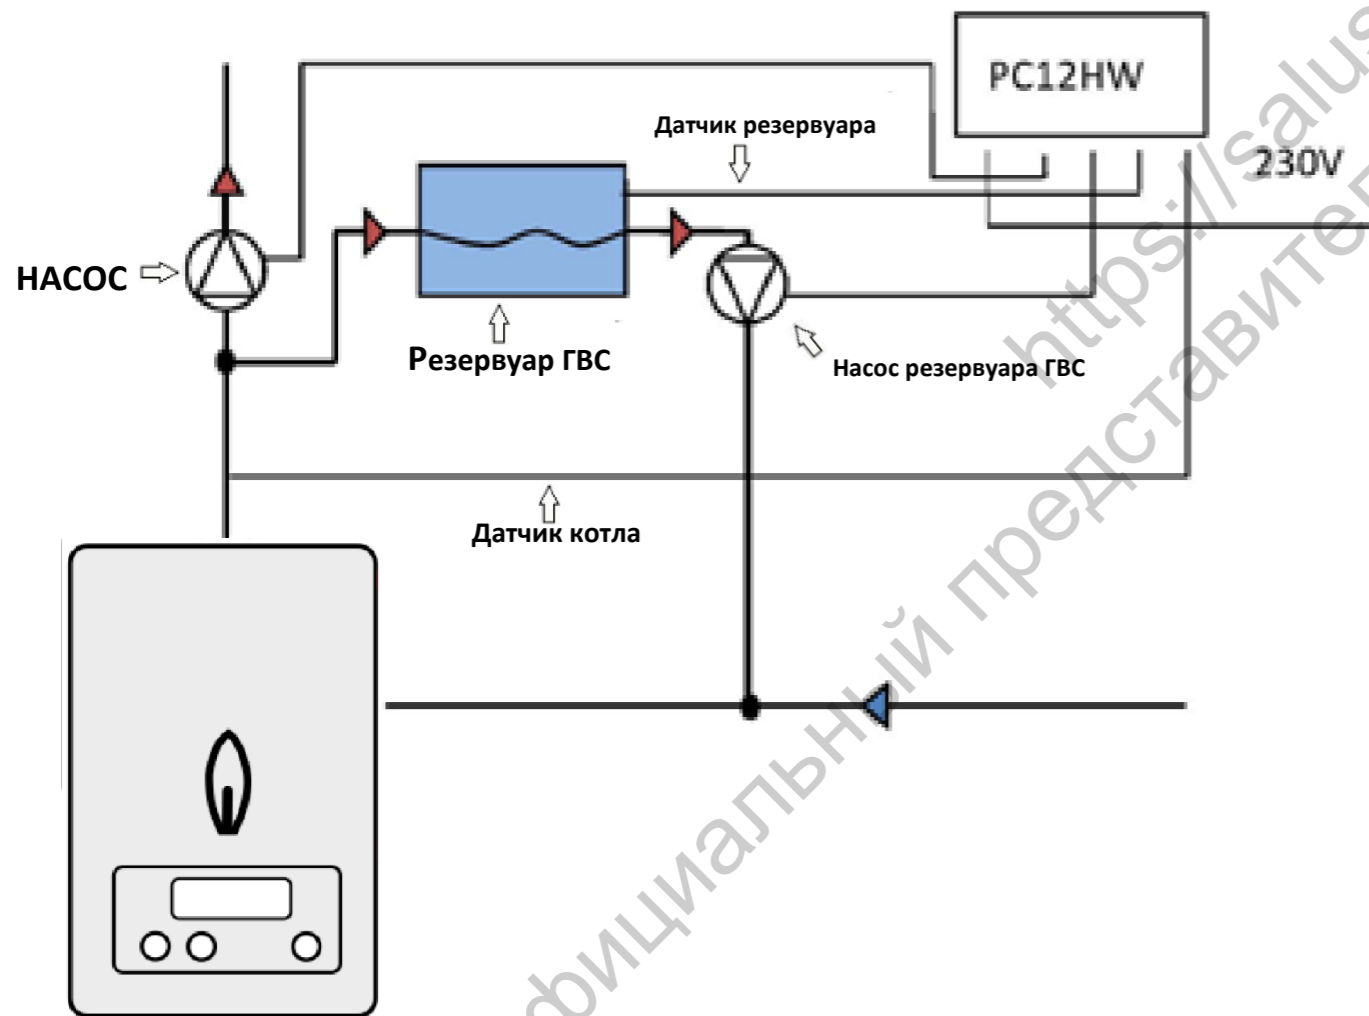

ОСНОВНЫЕ СХЕМЫ ПОДКЛЮЧЕНИЯ КОНТРОЛЛЕРОВ НАСОСОВ PC11, PC11W, PC12HW

Приведенные схемы подключения не заменяют проект установки систем отопления и наводятся исключительно в качестве примера!